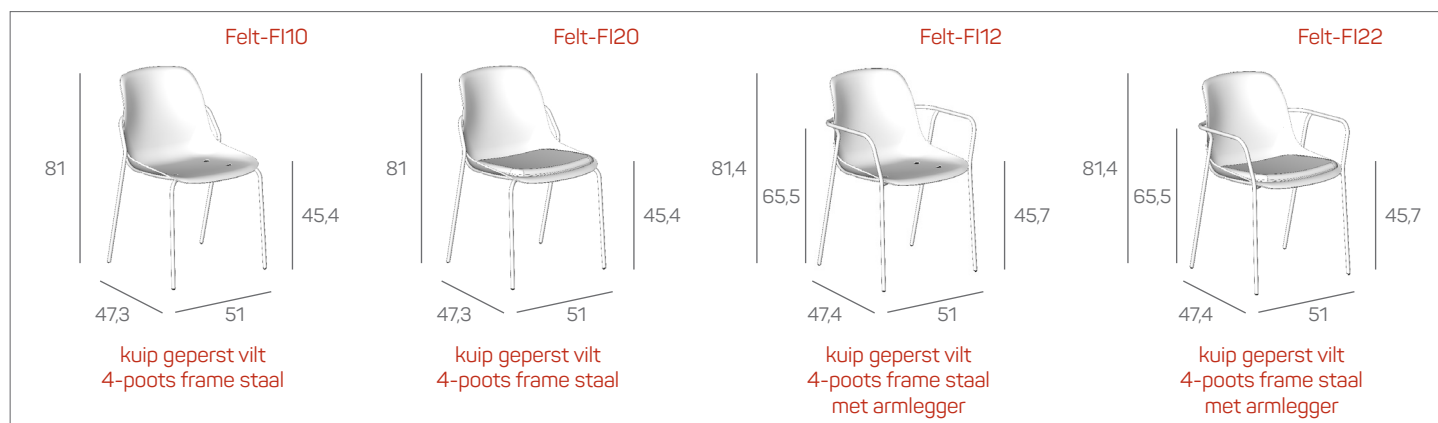

Felt Fine

Felt Fine is een rank vormgegeven stoelenlijn met een zitschaal van gerecyclede PET flessen. In elke zitschaal krijgen 68 PET-flessen een tweede leven.

Het buisframe volgt nauwkeurig het organisch gevormde vilten zitschaaldeel. Dit is niet alleen mooi om te zien, het maakt een compacte stapeling van de stoelen mogelijk. De vormgeving van de zitting is comfortabel van materiaal en zitcontour.

De Felt Fine behoort tot de duurzame Felt-familie.

Felt Fine colour - zonder armlegger

Specificaties

- kuip in lichtgrijs of antraciet: 100% gerecycled post-consumer PET-vilt
- kuip in colour: bestaat voor het merendeel uit gerecycled post-consumer PET-vilt
- materialen worden onderling niet verlijmd en zijn daarom na einde levensloop eenvoudig te demonteren en te recyclen
- onderstel 4-poots staal zonder armleggers
- onderstel 4-poots staal met armleggers
- stapelbaar (alleen bij stoelen in dezelfde uitvoering: armlegger/ armlegger of zonder armlegger/zonder armlegger)
- maximale stapelhoogte:
op stapelwagen maximaal 15 stoelen / los maximaal 10 stuks