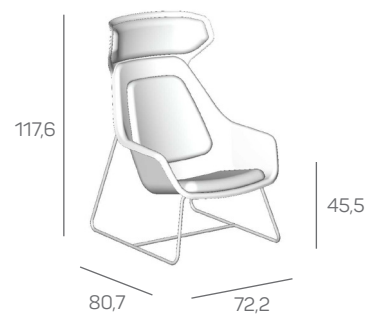

Felt Relax

De naam zegt het al. Deze fauteuil is gemaakt om in te relaxen. Net als alle andere producten uit de Felt-familie is de Felt Relax gemaakt van gerecyclede PET-flessen. Voor de variant met hoofdsteun zijn 311 PET-flessen gebruikt, en voor de variant zonder hoofdsteun 260. Er is keuze uit drie verschillende onderstellen. De kussens in de rug en de zitting verschillen van hardheid en samenstelling waardoor een optimaal zitcomfort wordt bereikt. De verdiepingen en omvouwingen van de vilten kuip garanderen een optimale sterkte met heel weinig materiaal.

Felt Relax

Felt-RE20HF

kuip geperst vilt
4-poots frame hout

Felt-RE20KV

kuip geperst vilt
4-teens kruisvoet

Felt-RE20MF

kuip geperst vilt
buisframe staal

Felt-REH20HF

kuip geperst vilt
met hoofdsteun
4-poots frame hout

Felt-REH20KV

kuip geperst vilt
met hoofdsteun
4-teens kruisvoet

Felt-REH20MF

kuip geperst vilt
met hoofdsteun
buisframe staal

Felt Relax

Specificaties

- zitschaal van gerecyclede post-consumer PET-flessen (± 260 stuks in uitvoering zonder hoofdsteun en ± 311 stuks in uitvoering met hoofdsteun)
- zitschaal in lichtgrijs of antraciet: 100% gerecycled post-consumer PET-vilt
- zitschaal in colour: bestaat voor het merendeel uit gerecycled post-consumer PET-vilt
- verkrijgbaar in twee varianten: met en zonder hoofdsteun
- onderstel buisframe staal buis 16 mm
- onderstel 4-poot hout beuken rond 50 mm
- onderstel 4-teens kruisvoet draaibaar met autoreturn
- zitkussen en hoofdkussen stoffeersset
- materialen worden onderling niet verlijmd en zijn daarom na einde levensloop eenvoudig te demonteren en te recyclen