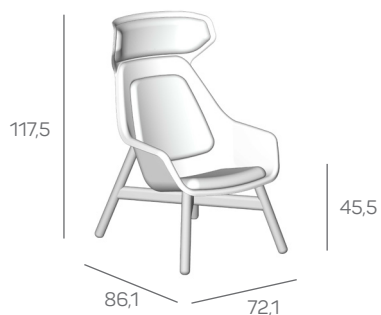

Felt Relax

De naam zegt het al. Deze fauteuil is gemaakt om in te relaxen. Net als alle andere producten uit de Felt-familie is de Felt Relax gemaakt van gerecyclede PET-flessen. Voor de variant met hoofdsteun zijn 311 PET-flessen gebruikt, en voor de variant zonder hoofdsteun 260. Er is keuze uit drie verschillende onderstellen. De kussens in de rug en de zitting verschillen van hardheid en samenstelling waardoor een optimaal zitcomfort wordt bereikt. De verdiepingen en omvouwingen van de vilten kuip garanderen een optimale sterkte met heel weinig materiaal.

Felt Relax

Felt-RE20HF

kuip geperst vilt
4-poots frame hout

Felt-RE20KV

kuip geperst vilt
4-teens kruisvoet

Felt-RE20MF

kuip geperst vilt
buisframe staal

Felt-REH20HF

kuip geperst vilt
met hoofdsteun
4-poots frame hout

Felt-REH20KV

kuip geperst vilt
met hoofdsteun
4-teens kruisvoet

Felt-REH20MF

kuip geperst vilt
met hoofdsteun
buisframe staal

Felt Relax

Specificaties

- zitschaal van gerecyclede post-consumer PET-flessen (± 260 stuks in uitvoering zonder hoofdsteun en ± 311 stuks in uitvoering met hoofdsteun)
- zitschaal in lichtgrijs of antraciet: 100% gerecycled post-consumer PET-vilt
- zitschaal in colour: bestaat voor het merendeel uit gerecycled post-consumer PET-vilt
- verkrijgbaar in twee varianten: met en zonder hoofdsteun
- onderstel buisframe staal buis 16 mm
- onderstel 4-poot hout beuken rond 50 mm
- onderstel 4-teens kruisvoet draaibaar met autoreturn
- zitkussen en hoofdkussen stoffeersset
- materialen worden onderling niet verlijmd en zijn daarom na einde levensloop eenvoudig te demonteren en te recyclen