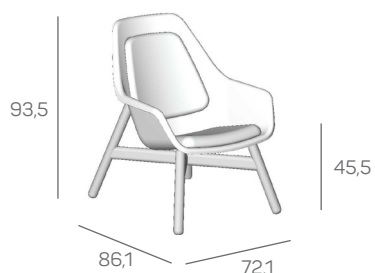

Felt-RE20HF

kuip geperst vilt
4-poots frame hout