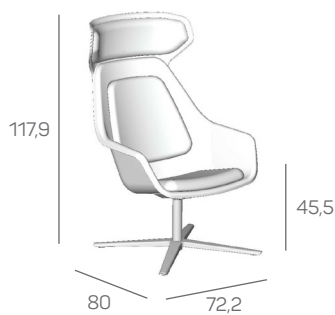

Felt Relax

De naam zegt het al. Deze fauteuil is gemaakt om in te relaxen. Net als alle andere producten uit de Felt-familie is de Felt Relax gemaakt van gerecyclede PET-flessen. Voor de variant met hoofdsteun zijn 311 PET-flessen gebruikt, en voor de variant zonder hoofdsteun 260. Er is keuze uit drie verschillende onderstellen. De kussens in de rug en de zitting verschillen van hardheid en samenstelling waardoor een optimaal zitcomfort wordt bereikt. De verdiepingen en omvouwingen van de vilten kuip garanderen een optimale sterkte met heel weinig materiaal.

Felt Relax

Felt-RE20HF

kuip geperst vilt
4-poots frame hout

Felt-RE20KV

kuip geperst vilt
4-teens kruisvoet

Felt-RE20MF

kuip geperst vilt
buisframe staal

Felt-REH20HF

kuip geperst vilt
met hoofdsteun
4-poots frame hout

Felt-REH20KV

kuip geperst vilt
met hoofdsteun
4-teens kruisvoet

Felt-REH20MF

kuip geperst vilt
met hoofdsteun
buisframe staal

Felt Relax

Specificaties

- zitschaal van gerecyclede post-consumer PET-flessen (± 260 stuks in uitvoering zonder hoofdsteun en ± 311 stuks in uitvoering met hoofdsteun)
- zitschaal in lichtgrijs of antraciet: 100% gerecycled post-consumer PET-vilt
- zitschaal in colour: bestaat voor het merendeel uit gerecycled post-consumer PET-vilt
- verkrijgbaar in twee varianten: met en zonder hoofdsteun
- onderstel buisframe staal buis 16 mm
- onderstel 4-poot hout beuken rond 50 mm
- onderstel 4-teens kruisvoet draaibaar met autoreturn
- zitkussen en hoofdkussen stoffeersset
- materialen worden onderling niet verlijmd en zijn daarom na einde levensloop eenvoudig te demonteren en te recyclen