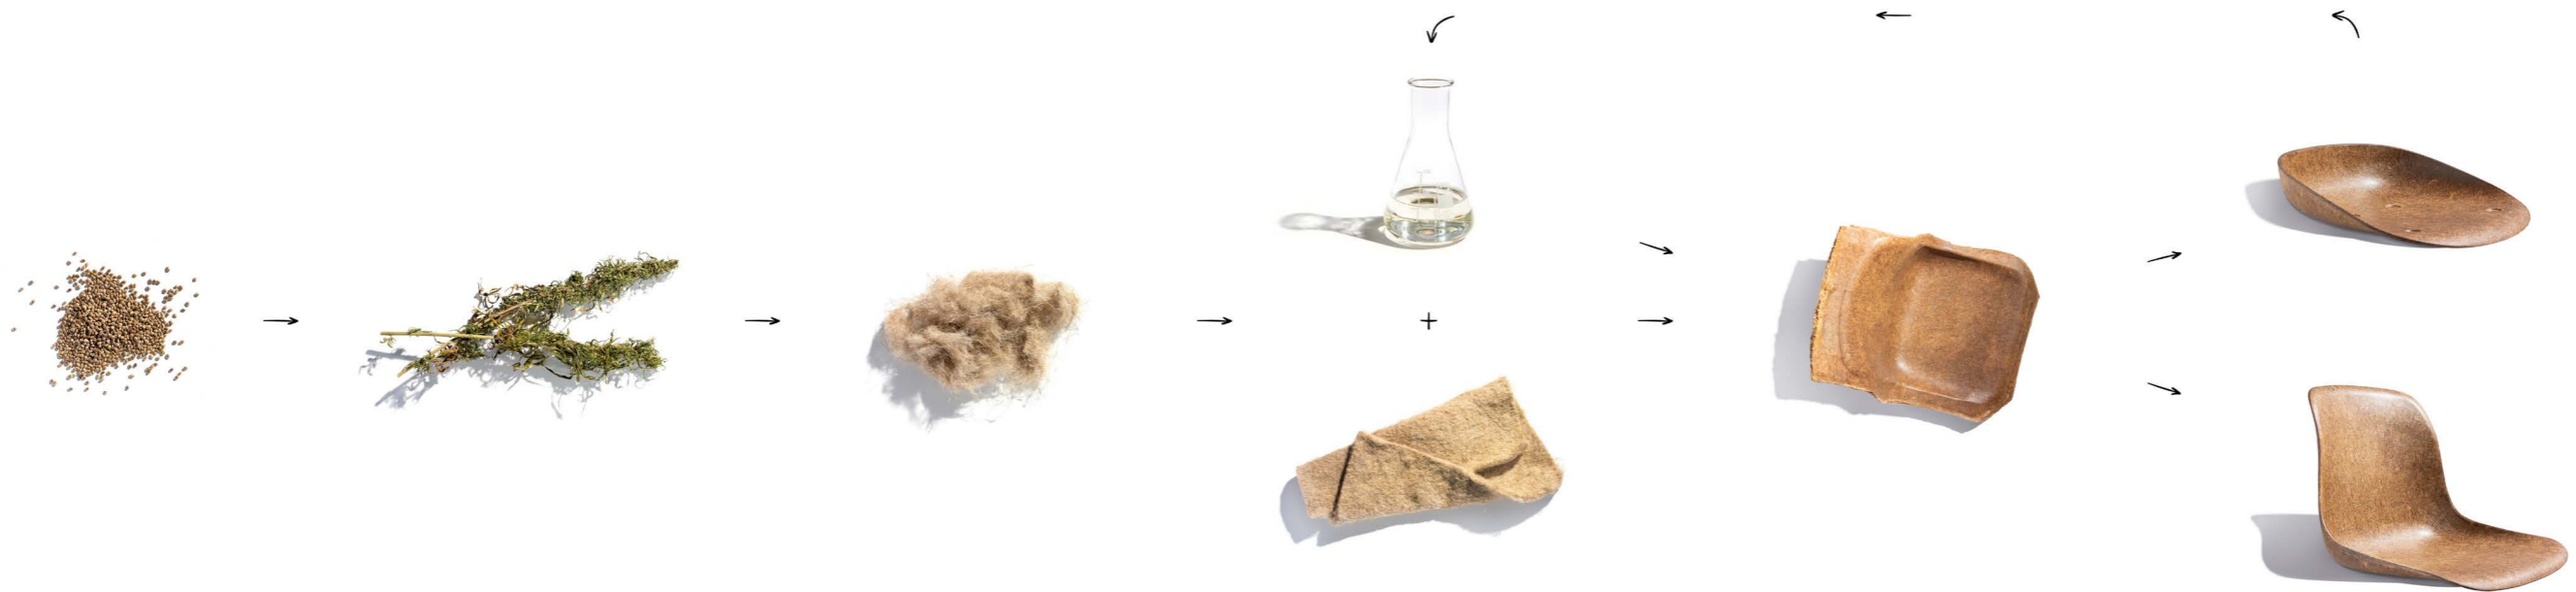

Hennep uit de regio

Het verhaal, het zitcomfort, de uitstraling:
echt een stoel om heel blij van te worden!

De reststroom van vezels uit de hennepverwerking wordt gebruikt als grondstof om de zitkuip van de stoel mee te maken. Het voordeel van hennep is dat het groeit zonder kunstmest of bestrijdingsmiddelen, nauwelijks water nodig heeft en het in Nederland wordt verbouwd. Daarnaast is hennep supersterk én neemt het CO₂ op. Hierdoor heeft de productie van de stoel een negatieve CO₂-voetafdruk. Er wordt dus meer CO₂ opgenomen dan uitgestoten.

Na de oogst worden in de fabriek van Hempflax de vezels uit de hennep gehaald, gehekeld en gekamd. Het resultaat is een dikke, natuurbruine mat, die het basismateriaal vormt voor de stoel. Om de mat in de vorm van de stoel te kunnen persen is het bindmiddel gebruikt dat door Plantics is ontwikkeld.