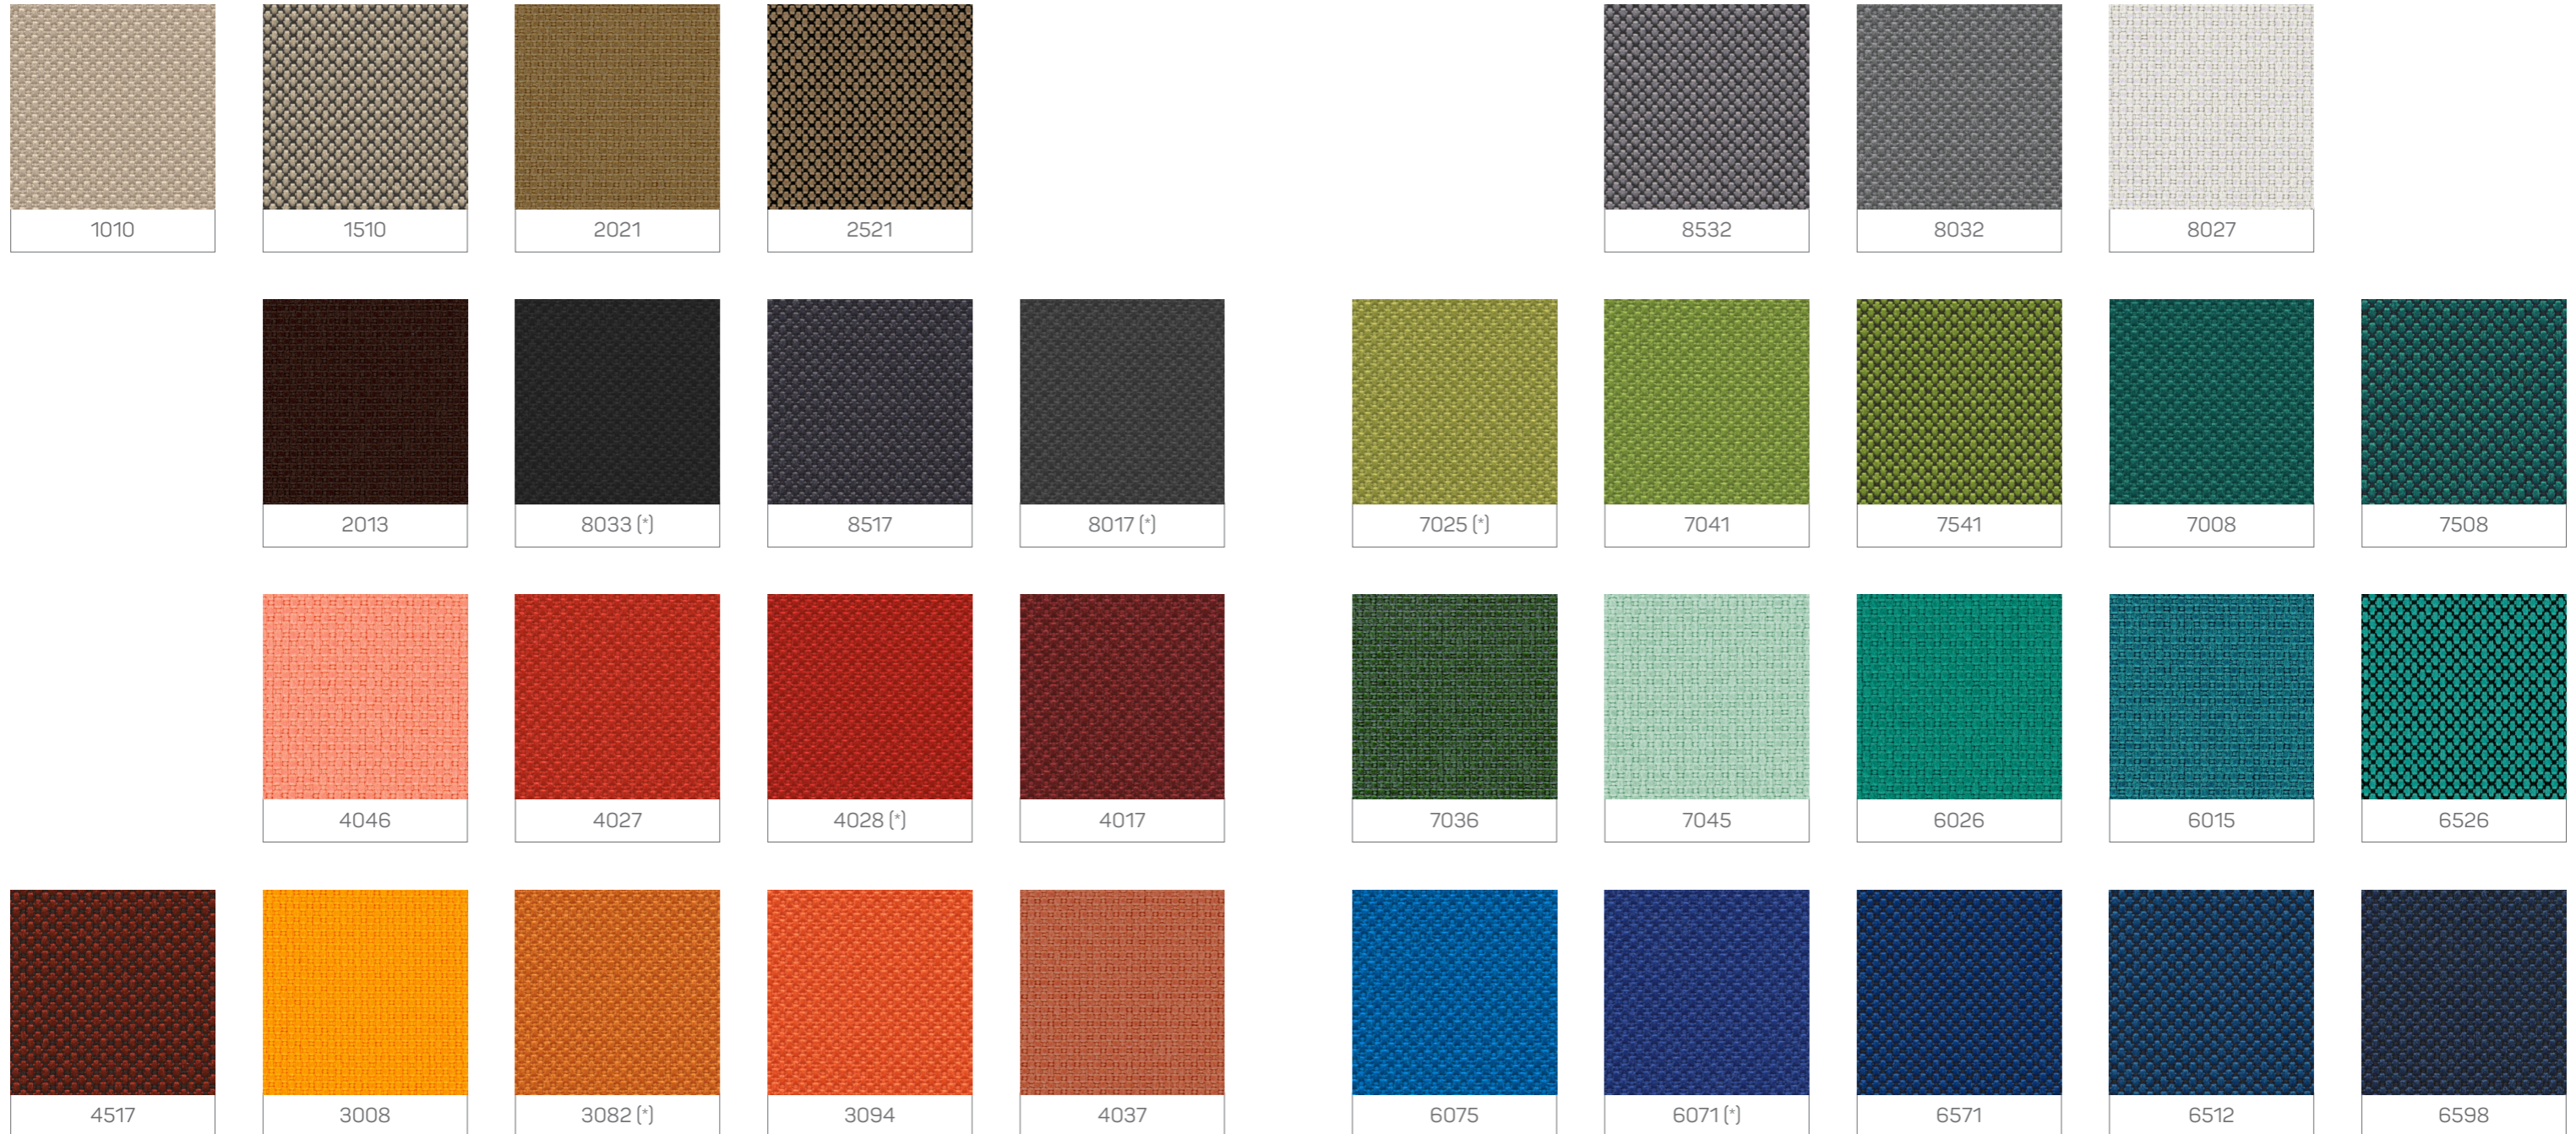

Kleurkaart

Radio
Stofkleuren

Radio

Stofkleuren

Stofgroep 30/40

- geselecteerde kleuren Radio (*) vallen in stofgroep 30
- overige kleuren Radio vallen in stofgroep 40

Materiaal	100% polyester FR (FR=brandvertragend)
Gewicht	ca. 560 gr/m ¹ - ca. 400 gr/m ²
Breedte	140 cm
Slijtvastheid	80.000 toeren Martindale
Kleurechtheid bij licht	6 (EN ISO 105 – B02; schaal 1-8, max=8)
Kleurechtheid bij wrijven	4-5 (EN ISO 105 x12; schaal 1-5, max=5)
Pluizen	5 (EN-ISO 12945-2; schaal 1-5, max=5)
Brandwerendheid	1 IM (UNI 9175); AM 18 (NF D 60013); B1 (DIN 4102); BS 7176; C1 (UNI 9174 - UNI 8456); California TB 117; CRIB 5 (BS 5852 part II); EN 1021-1&2; Euroclass EN 13501-1; IMO for upholstery Part 8; M1 (NF P 92501-7); ONORM B 3825-Onorm A 3800-1 Class B1-Q1-TR1